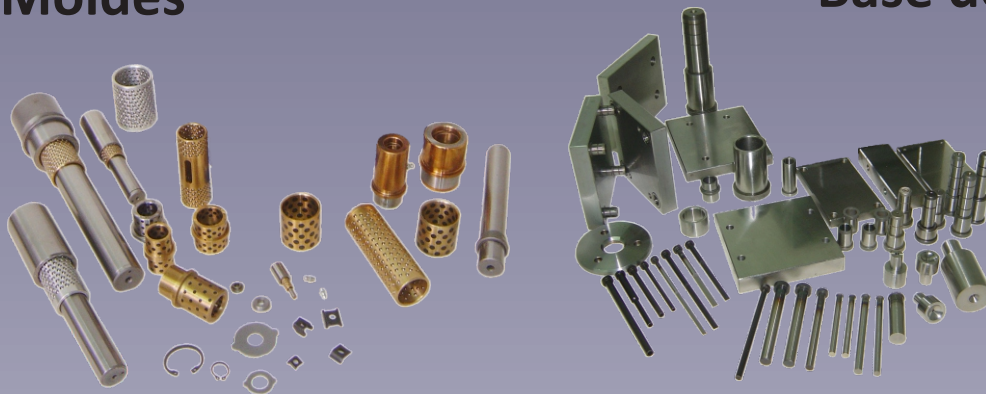

TRES-S-

FERRAMENTAS DE PRECISÃO LTDA.

CATÁLOGO DE MOLAS

Empresa Brasileira

www.tres-s.com.br

Porta Moldes

Base de Estampo

Componentes

Punções

Extratores

Estr. Velha de São Miguel, 717 (Alt. Km 215 Via Dutra) - Cumbica
CEP 07230-000 - Guarulhos - São Paulo

Fone: (11) 2085-4350

Site: www.tres-s.com.br - e-mail: com@tres-s.com.br

Edição: Agosto/2014