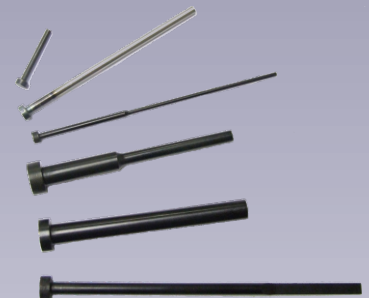

TRES-S-

FERRAMENTAS DE PRECISÃO LTDA.

CATÁLOGO DE MOLAS

Empresa Brasileira

www.tres-s.com.br

Porta Moldes

Base de Estampo

Componentes

Punções

Extratores

Estr. Velha de São Miguel, 717 (Alt. Km 215 Via Dutra) - Cumbica
CEP 07230-000 - Guarulhos - São Paulo

Fone: (11) 2085-4350

Site: www.tres-s.com.br - e-mail: com@tres-s.com.br

Edição: Agosto/2014