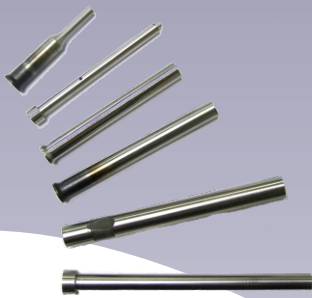

TRES-S-

FERRAMENTAS DE PRECISÃO LTDA.

CATÁLOGO DE MOLAS

Empresa Brasileira

www.tres-s.com.br

Porta Moldes

Base de Estampo

Componentes

Punções

Extratores

Estr. Velha de São Miguel, 717 (Alt. Km 215 Via Dutra) - Cumbica
CEP 07230-000 - Guarulhos - São Paulo

Fone: (11) 2085-4350

Site: www.tres-s.com.br - e-mail: com@tres-s.com.br

Edição: Agosto/2014